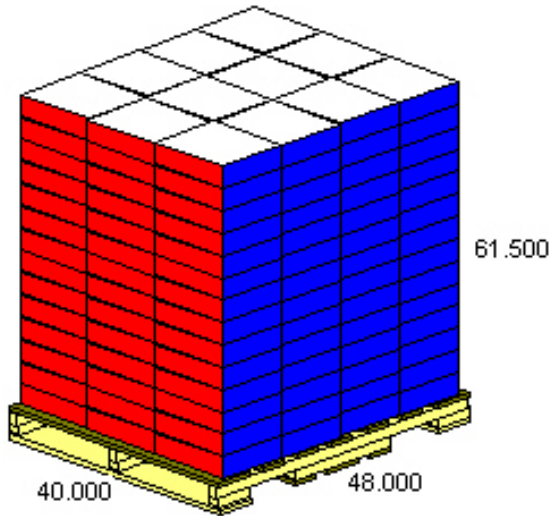

Product Name GP PLASTICS
 Product Code NEW BOX FOR EX HVY WHT'S
 Datafile Name (11/11/2005)
 Solution Ref. 1 C
 Cube Used 89.7 % 12 Case / Layer
 Area Used 90.5 % 14 Layer / Load
 Pallet type 48X40 168 Case / Load

	Length	Width	Height	Net	Gross	Volume
Case (OD)	12.875	11.250	4.000 in	10.000	10.000 lb	0.34 cuft
Product	45.000	38.625	56.000 in	1680.000	1680.000 lb	56.33 cuft
Load	48.000	40.000	61.500 in	1680.000	1730.000 lb	68.33 cuft